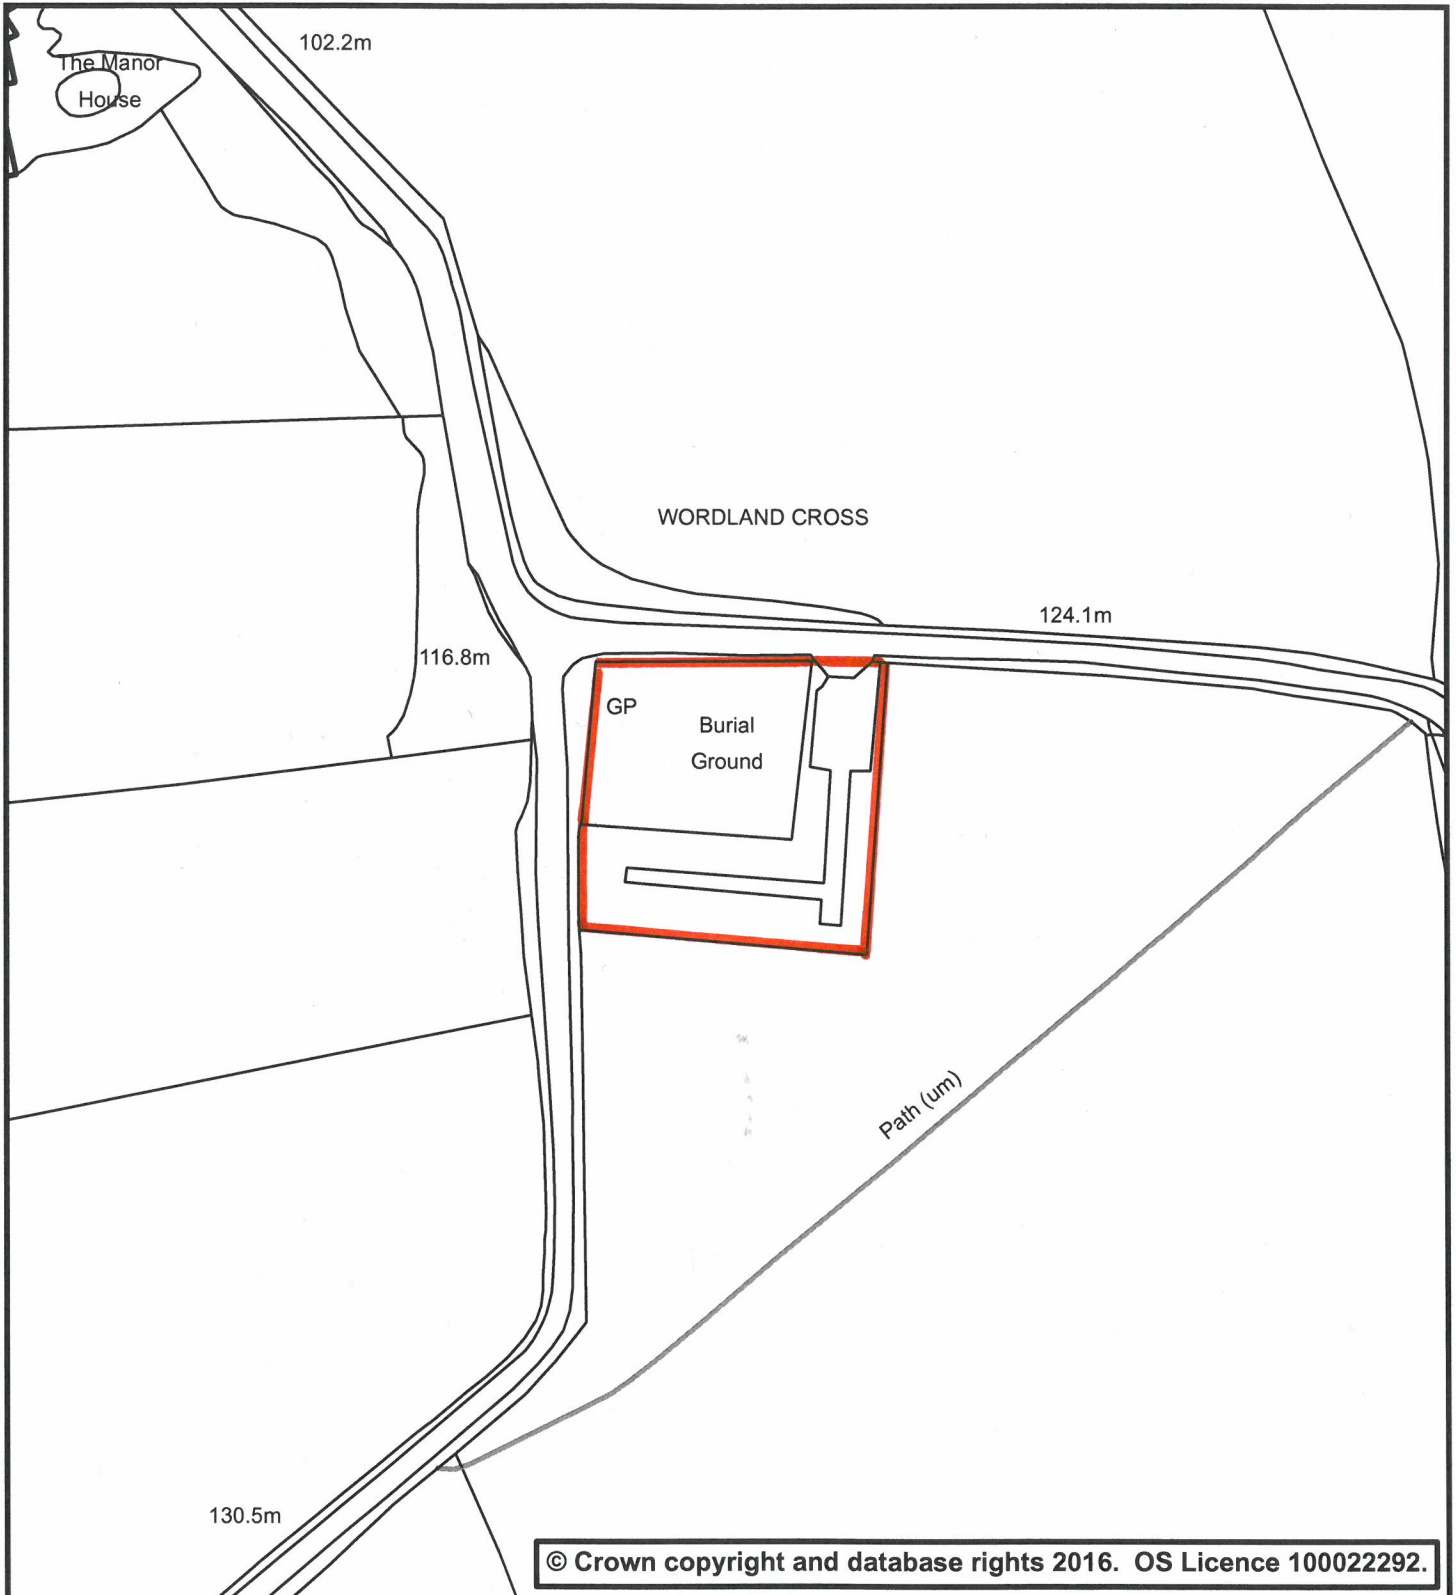

Phoenix House  
Phoenix Lane, Tiverton EX16 6PP

Tel: 01884 255255 Website: [www.middevon.gov.uk](http://www.middevon.gov.uk)

Plan 4

**Burial Ground Cheriton Fitzpaine**

Scale: 1:1,250

Date: 11/11/2020

Drg. No: Not Set