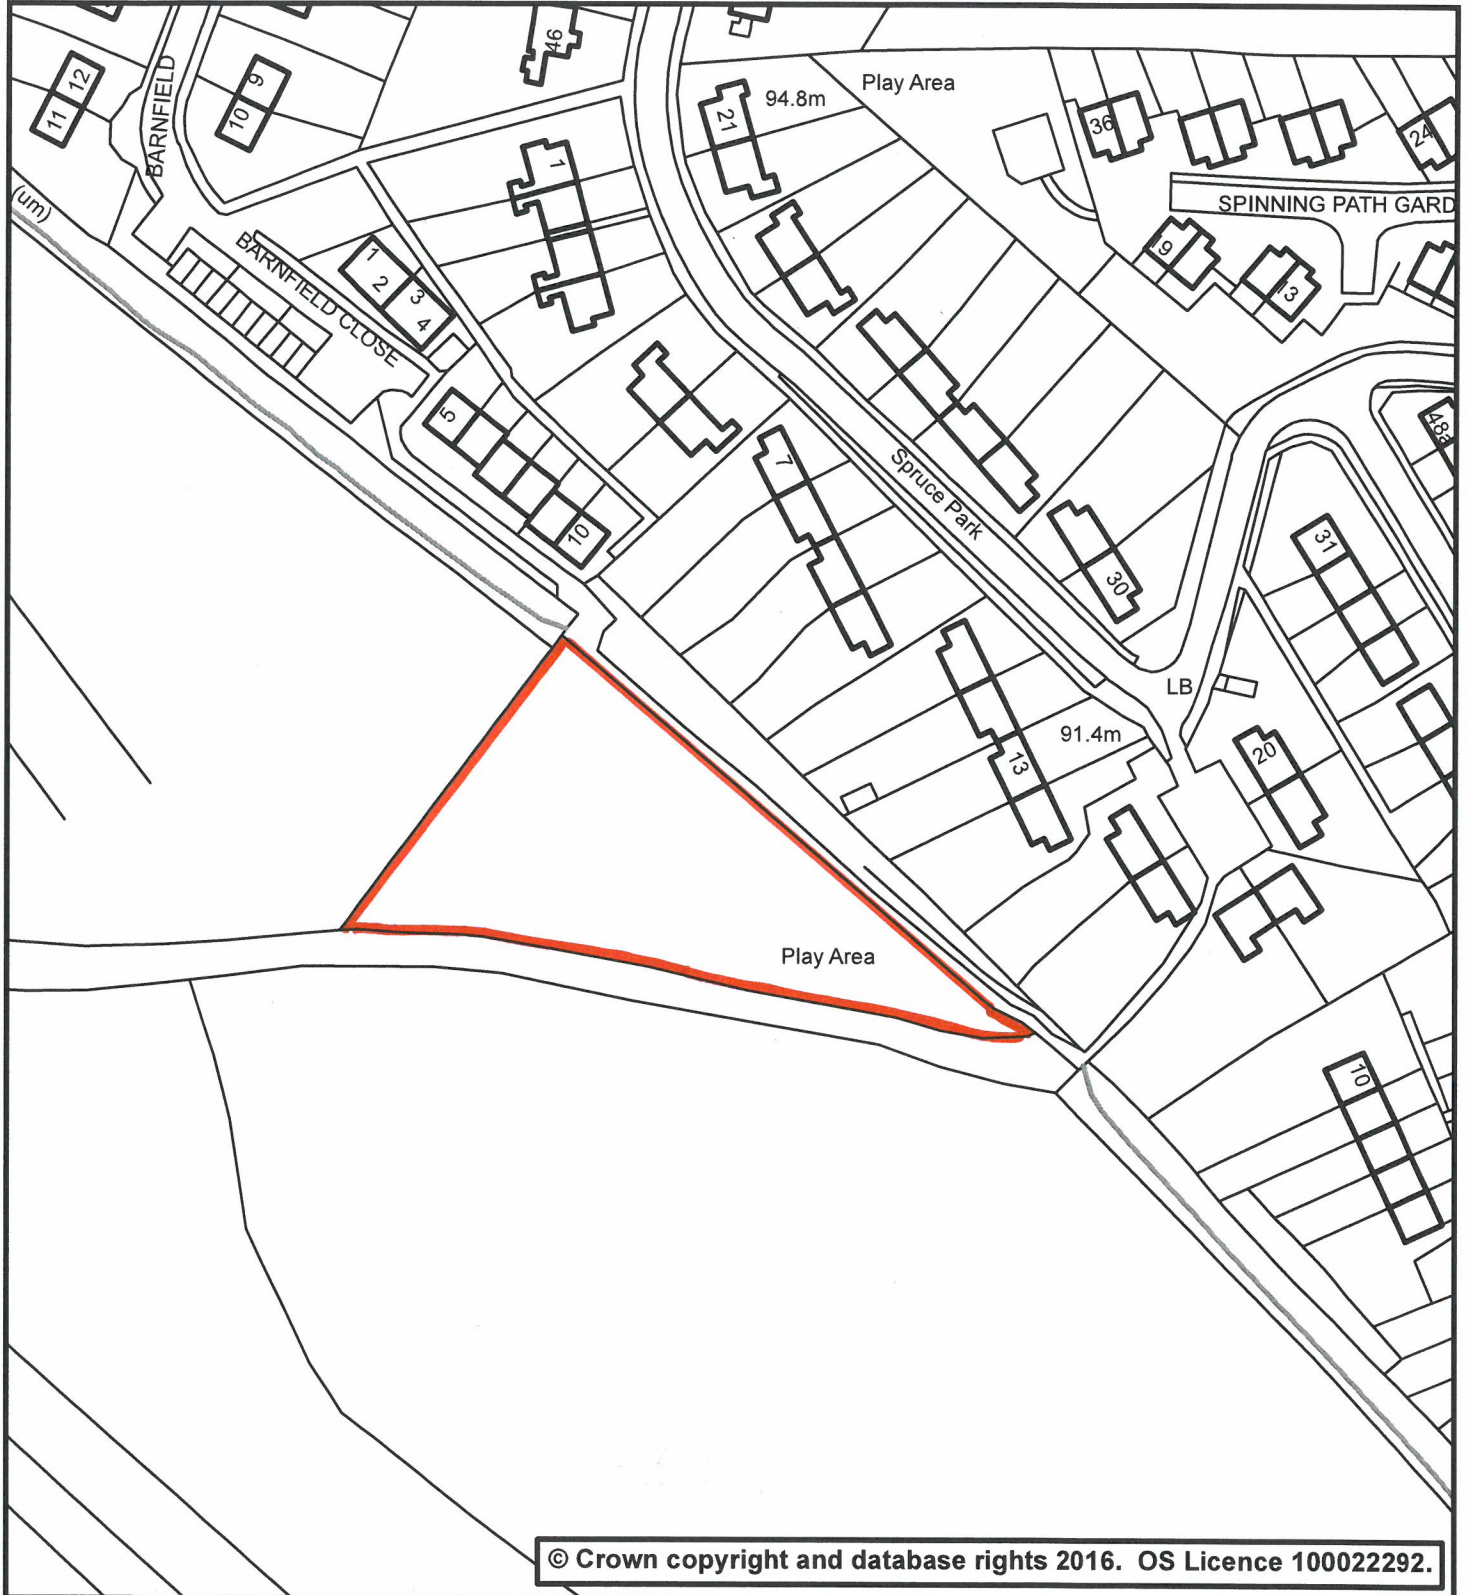

Phoenix House  
Phoenix Lane, Tiverton EX16 6PP

Plan 53

Tel: 01884 255255 Website: [www.middevon.gov.uk](http://www.middevon.gov.uk)

<b>Play Area - Barnfield Crediton</b>	
Scale: 1:1,250	Date: 15/01/2021
Drg. No: Not Set	User Name: sdenham