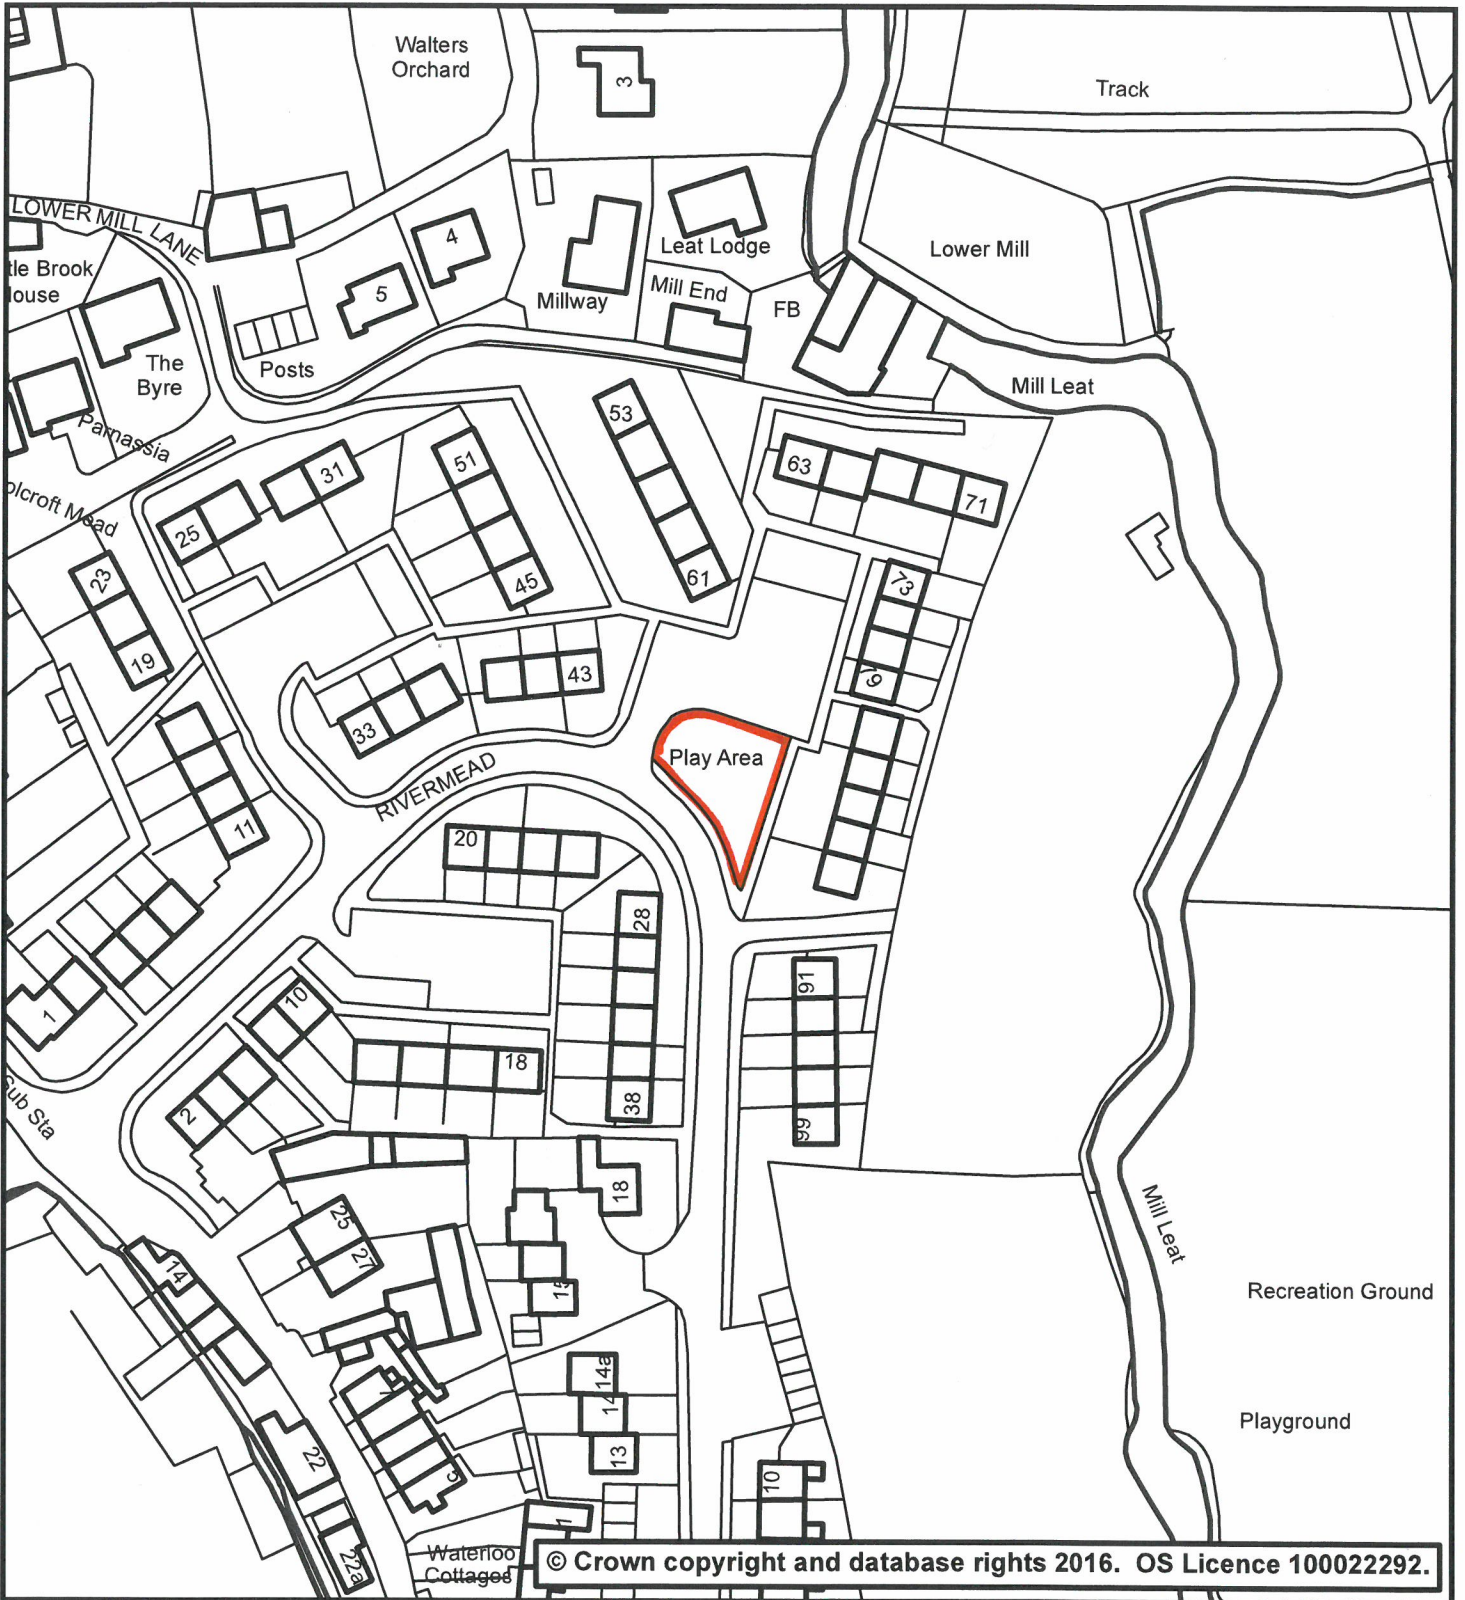

Phoenix House  
Phoenix Lane, Tiverton EX16 6PP

Plan 80

Tel: 01884 255255 Website: [www.middevon.gov.uk](http://www.middevon.gov.uk)

|   |                    |
|---|--------------------|
| <b>Play Area - Rivermead Cullompton</b> |                    |
| Scale: 1:1,250                          | Date: 15/01/2021   |
| Drg. No: Not Set                        | User Name: sdenham |